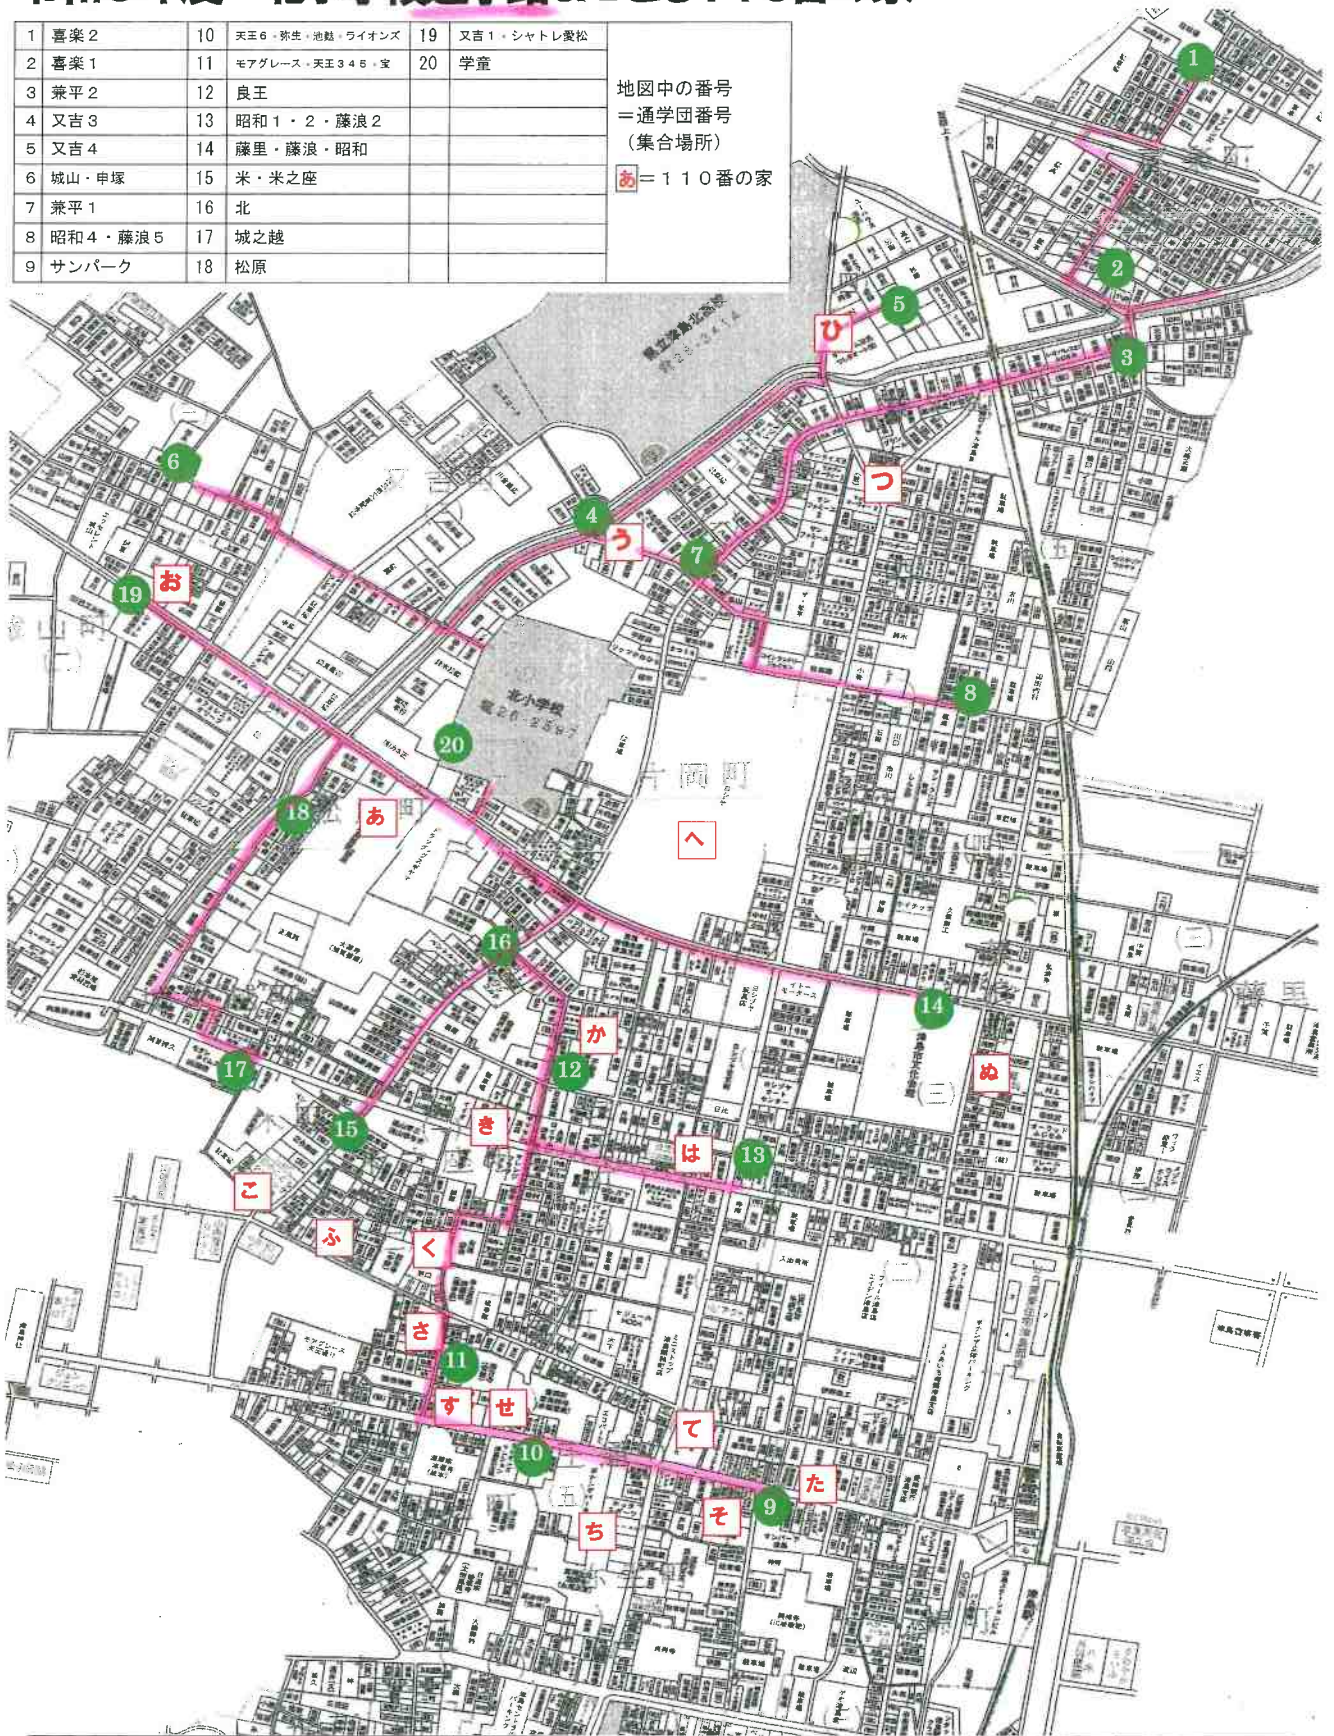

令和5年度 北小学校通学路&こども110番の家

1	喜楽 2	10	天正 6・弥生・池越・ライオンズ	19	又吉 1・シャトレ愛松
2	喜楽 1	11	モアグレース・天王 345・宝	20	学童
3	兼平 2	12	良王		
4	又吉 3	13	昭和 1・2・藤浪 2		
5	又吉 4	14	藤里・藤浪・昭和		
6	城山・申塚	15	米・米之座		
7	兼平 1	16	北		
8	昭和 4・藤浪 5	17	城之越		
9	サンパーク	18	松原		

地図中の番号
=通学団番号
(集合場所)
あ = 110番の家

あ	津島郵便局	か	不動産院	さ	石原印刷	た	マルビシ洋装店	は	津島機料店	
い	刃物の兼由丸	き	ヤマセン商店			ち	ホットスポーツ	ひ	つしまオート	
う	大鹿マツ子	く	杉本智恵子	す	牛田カバン	つ	林 四郎	ぬ	大鹿歯科	
				せ	イトウ時計店	て	岩田産業		ふ	山田光彦
お	石久石材店	こ	田中こどもクリニック	そ	喫茶トキオ				へ	ヨシヅヤ北テラス